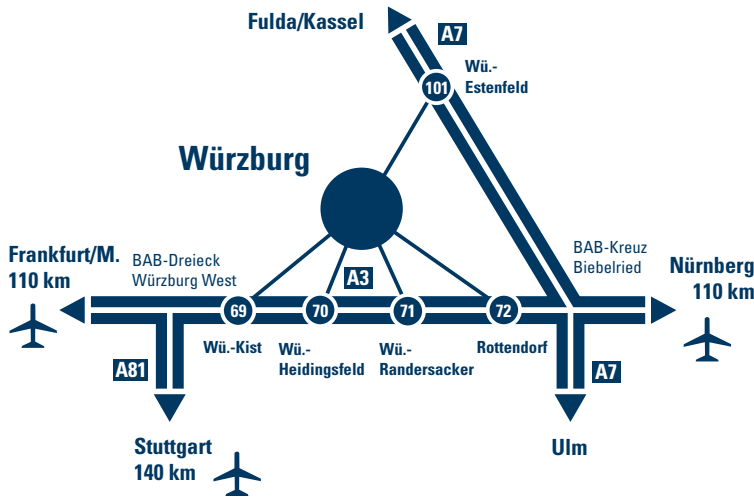

Vogel
Convention
Center

Vogel Convention Center VCC
Max-Planck-Str. 7/9
97082 Würzburg

Telefon: 09 31/418-22 11
Telefax: 09 31/418-28 50