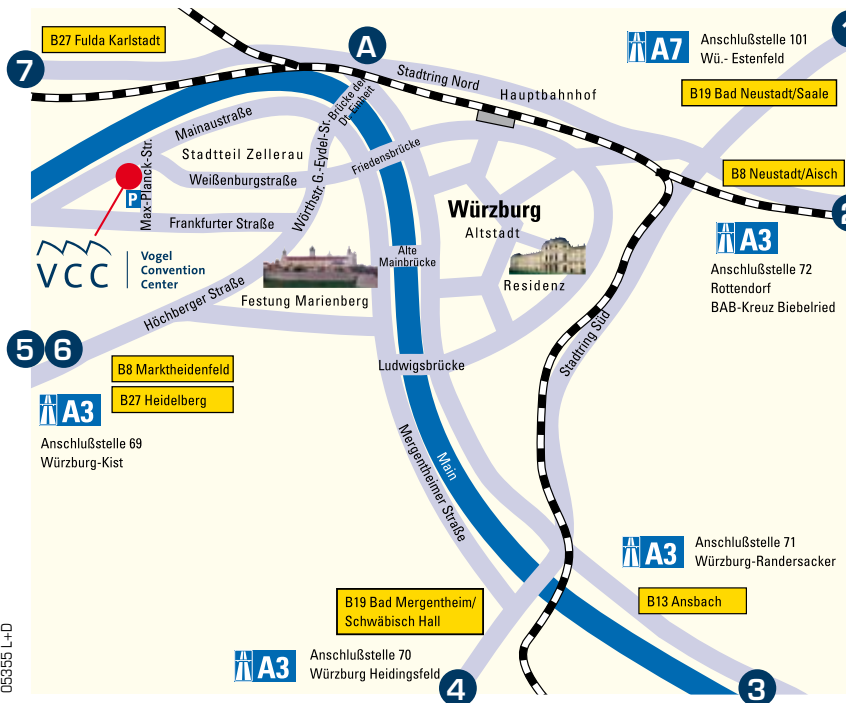

Anfahrtsbeschreibung Vogel Convention Center Würzburg VCC

1. 1 ... wenn Sie über die A7 von Fulda/Kassel/Schweinfurt kommen, nehmen Sie die Abfahrt Würzburg/Estenfeld (101). Sie fahren auf die B19 Richtung Würzburg. Hier an der ersten Kreuzung auf den Stadtring Nord Richtung Marktheidenfeld B27 einordnen. Immer geradeaus. Ab hier A.
2. 2 ... wenn Sie über die A3 von Nürnberg kommen, nach dem Kreuz Biebelried die Abfahrt Würzburg/Rottendorf (72) auf die B8 Richtung Würzburg nehmen. In Würzburg an der ersten Kreuzung Richtung Stadtring-Nord, Marktheidenfeld B27 einordnen. Immer geradeaus. Ab hier A.
3. 3 ... wenn Sie über die B13 von Ansbach kommen stoßen Sie automatisch auf die B19 Richtung Würzburg. Sie fahren immer geradeaus. Richtung Stadtring-Nord, Marktheidenfeld B27 einordnen. Immer geradeaus. Ab hier A.
4. 4 ... wenn Sie über die B19 von Bad Mergentheim/Schwäbisch Hall kommen, immer geradeaus fahren. Richtung Stadtring-Nord, Marktheidenfeld B27 einordnen. Immer geradeaus. Ab hier A.

1. 5 ... wenn Sie über die A3 von Frankfurt oder die A81 von Stuttgart Heilbronn kommen. Vorbei am Dreieck Würzburg West, die Abfahrt Würzburg/Kist (69) nehmen und über die B27 Richtung Würzburg bis Höchstberg fahren. Hier links einordnen B8/B27 Richtung Stadtteil Zellerau. Immer geradeaus fahren (Höchstberger Straße). In Würzburg an der ersten Kreuzung (Schild Vogel) links einordnen und abbiegen. Den Straßenbahnschienen folgen (Frankfurter Straße). Nach ca. 900 m rechts in die Max-Planck-Straße (Schild Vogel) abbiegen. Nach ca. 250 m sehen Sie auf der linken Seite den Eingang zum VCC.
2. 6 ... wenn Sie von Aschaffenburg kommen, fahren Sie die B8 Richtung Würzburg bis Höchstberg. Hier links einordnen B8/B27 Richtung Stadtteil Zellerau. Immer geradeaus fahren (Höchstberger Straße). In Würzburg an der ersten Kreuzung (Schild Vogel) links einordnen und abbiegen. Den Straßenbahnschienen folgen (Frankfurter Straße). Nach ca. 900 m rechts in die Max-Planck-Straße (Schild Vogel) abbiegen. Nach ca. 250 m sehen Sie auf der linken Seite den Eingang zum VCC.

1. 7 ... wenn Sie über die B27 von Fulda Karlstadt kommen, immer geradeaus fahren, Richtung Würzburg. Ab hier A.
2. A Auf dem Stadtring Nord bei der Ausfahrt Stadtmitte/Congress Centrum (CCW) rechts abfahren. Unter der Brücke hindurch. Rechts einordnen. Nach ca. 200 m rechts über die Brücke der Deutschen Einheit. Am Ende der Brücke rechts in die Mainaustraße, nach ca. 1300 m links in die Max-Planck-Straße abbiegen. Nach 100 m sehen Sie rechts den Eingang zum Vogel Convention Center VCC. Parkplätze befinden sich direkt daneben.

Taxi: Vom Bahnhof ca. 5 Minuten Fahrzeit zum VCC.