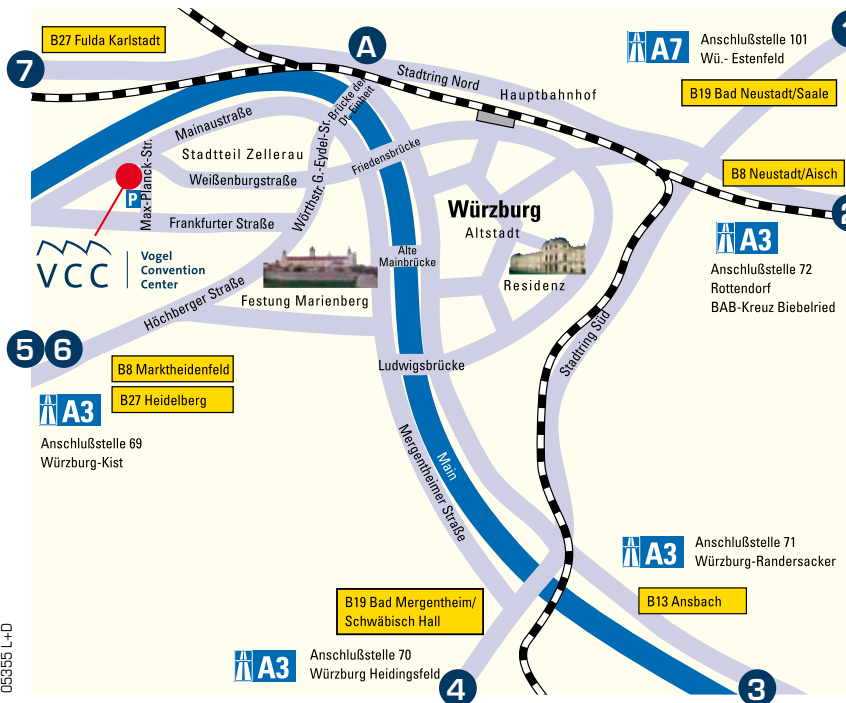

Anfahrtsbeschreibung Vogel Convention Center Würzburg VCC

1. **1** ... wenn Sie über die A7 von Fulda/Kassel/Schweinfurt kommen, nehmen Sie die Abfahrt Würzburg/Estenfeld (101). Sie fahren auf die B19 Richtung Würzburg. Hier an der ersten Kreuzung auf den Stadtring Nord Richtung Marktheidenfeld B27 einordnen. Immer geradeaus. Ab hier A.
2. **2** ... wenn Sie über die A3 von Nürnberg kommen, nach dem Kreuz Biebelried die Abfahrt Würzburg/Rottendorf (72) auf die B8 Richtung Würzburg nehmen. In Würzburg an der ersten Kreuzung Richtung Stadtring-Nord, Marktheidenfeld B27 einordnen. Immer geradeaus. Ab hier A.
3. **3** ... wenn Sie über die B13 von Ansbach kommen stoßen Sie automatisch auf die B19 Richtung Würzburg. Sie fahren immer geradeaus. Richtung Stadtring-Nord, Marktheidenfeld B27 einordnen. Immer geradeaus. Ab hier A.
4. **4** ... wenn Sie über die B19 von Bad Mergentheim/Schwäbisch Hall kommen, immer geradeaus fahren. Richtung Stadtring-Nord, Marktheidenfeld B27 einordnen. Immer geradeaus. Ab hier A.

1. **5** ... wenn Sie über die A3 von Frankfurt oder die A81 von Stuttgart Heilbronn kommen. Vorbei am Dreieck Würzburg West, die Abfahrt Würzburg/Kist (69) nehmen und über die B27 Richtung Würzburg bis Höchstberg fahren. Hier links einordnen B8/B27 Richtung Stadtteil Zellerau. Immer geradeaus fahren (Höchstberger Straße). In Würzburg an der ersten Kreuzung (Schild Vogel) links einordnen und abbiegen. Den Straßenbahnschienen folgen (Frankfurter Straße). Nach ca. 900 m rechts in die Max-Planck-Straße (Schild Vogel) abbiegen. Nach ca. 250 m sehen Sie auf der linken Seite den Eingang zum VCC.
2. **6** ... wenn Sie von Aschaffenburg kommen, fahren Sie die B8 Richtung Würzburg bis Höchstberg. Hier links einordnen B8/B27 Richtung Stadtteil Zellerau. Immer geradeaus fahren (Höchstberger Straße). In Würzburg an der ersten Kreuzung (Schild Vogel) links einordnen und abbiegen. Den Straßenbahnschienen folgen (Frankfurter Straße). Nach ca. 900 m rechts in die Max-Planck-Straße (Schild Vogel) abbiegen. Nach ca. 250 m sehen Sie auf der linken Seite den Eingang zum VCC.

1. **7** ... wenn Sie über die B27 von Fulda Karlstadt kommen, immer geradeaus fahren, Richtung Würzburg. Ab hier A.
2. **A** Auf dem Stadtring Nord bei der Ausfahrt Stadtmitte/Congress Centrum (CCW) rechts abfahren. Unter der Brücke hindurch. Rechts einordnen. Nach ca. 200 m rechts über die Brücke der Deutschen Einheit. Am Ende der Brücke rechts in die Mainaustraße, nach ca. 1300 m links in die Max-Planck-Straße abbiegen. Nach 100 m sehen Sie rechts den Eingang zum Vogel Convention Center VCC. Parkplätze befinden sich direkt daneben.

Taxi: Vom Bahnhof ca. 5 Minuten Fahrzeit zum VCC.