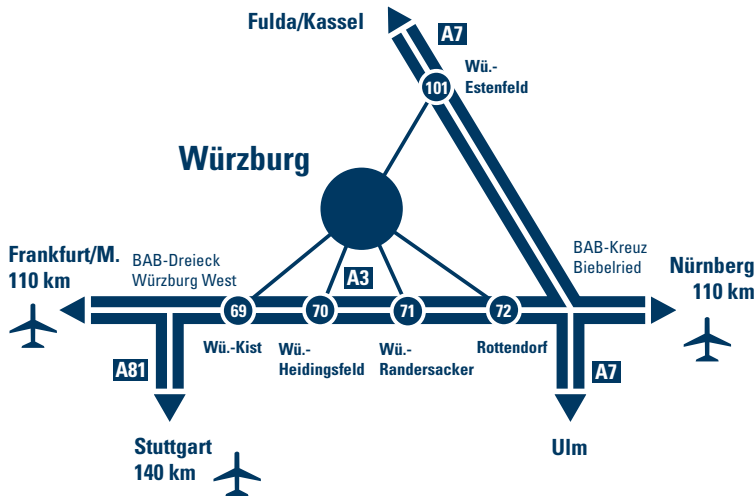

## Anfahrtsbeschreibung Vogel Convention Center Würzburg VCC

- 1** ... wenn Sie über die A7 von Fulda/Kassel/Schweinfurt kommen, nehmen Sie die Abfahrt Würzburg/Estenfeld (101). Sie fahren auf die B19 Richtung Würzburg. Hier an der ersten Kreuzung auf den Stadtring Nord Richtung Marktheidenfeld B27 einordnen. Immer geradeaus. Ab hier A.
- 2** ... wenn Sie über die A3 von Nürnberg kommen, nach dem Kreuz Biebelried die Abfahrt Würzburg/Rottendorf (72) auf die B8 Richtung Würzburg nehmen. In Würzburg an der ersten Kreuzung Richtung Stadtring-Nord, Marktheidenfeld B27 einordnen. Immer geradeaus. Ab hier A.
- 3** ... wenn Sie über die B13 von Ansbach kommen stoßen Sie automatisch auf die B19 Richtung Würzburg. Sie fahren immer geradeaus. Richtung Stadtring-Nord, Marktheidenfeld B27 einordnen. Immer geradeaus. Ab hier A.
- 4** ... wenn Sie über die B19 von Bad Mergentheim/Schwäbisch Hall kommen, immer geradeaus fahren. Richtung Stadtring-Nord, Marktheidenfeld B27 einordnen. Immer geradeaus. Ab hier A.

- 7** ... wenn Sie über die B27 von Fulda Karlstadt kommen, immer geradeaus fahren, Richtung Würzburg. Ab hier A.
- A** Auf dem Stadtring Nord bei der Ausfahrt Stadtmitte/Congress Centrum (CCW) rechts abfahren. Unter der Brücke hindurch. Rechts einordnen. Nach ca. 200 m rechts über die Brücke der Deutschen Einheit. Am Ende der Brücke rechts in die Mainaustraße, nach ca. 1300 m links in die Max-Planck-Straße abbiegen. Nach 100 m sehen Sie rechts den Eingang zum Vogel Convention Center VCC. Parkplätze befinden sich direkt daneben.