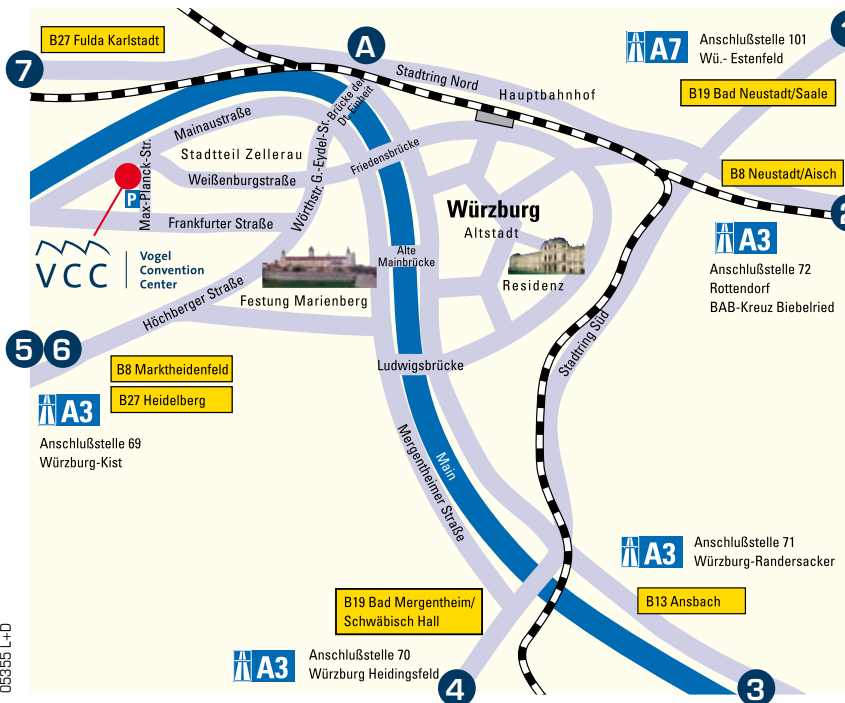

Anfahrtsbeschreibung Vogel Convention Center Würzburg VCC

1. **1** ... wenn Sie über die A7 von Fulda/Kassel/Schweinfurt kommen, nehmen Sie die Abfahrt Würzburg/Estenfeld (101). Sie fahren auf die B19 Richtung Würzburg. Hier an der ersten Kreuzung auf den Stadtring Nord Richtung Marktheidenfeld B27 einordnen. Immer geradeaus. Ab hier A.
2. **2** ... wenn Sie über die A3 von Nürnberg kommen, nach dem Kreuz Biebelried die Abfahrt Würzburg/Rottendorf (72) auf die B8 Richtung Würzburg nehmen. In Würzburg an der ersten Kreuzung Richtung Stadtring-Nord, Marktheidenfeld B27 einordnen. Immer geradeaus. Ab hier A.
3. **3** ... wenn Sie über die B13 von Ansbach kommen stoßen Sie automatisch auf die B19 Richtung Würzburg. Sie fahren immer geradeaus. Richtung Stadtring-Nord, Marktheidenfeld B27 einordnen. Immer geradeaus. Ab hier A.
4. **4** ... wenn Sie über die B19 von Bad Mergentheim/Schwäbisch Hall kommen, immer geradeaus fahren. Richtung Stadtring-Nord, Marktheidenfeld B27 einordnen. Immer geradeaus. Ab hier A.

1. **5** ... wenn Sie über die A3 von Frankfurt oder die A81 von Stuttgart Heilbronn kommen. Vorbei am Dreieck Würzburg West, die Abfahrt Würzburg/Kist (69) nehmen und über die B27 Richtung Würzburg bis Höchstberg fahren. Hier links einordnen B8/B27 Richtung Stadtteil Zellerau. Immer geradeaus fahren (Höchstberger Straße). In Würzburg an der ersten Kreuzung (Schild Vogel) links einordnen und abbiegen. Den Straßenbahnschienen folgen (Frankfurter Straße). Nach ca. 900 m rechts in die Max-Planck-Straße (Schild Vogel) abbiegen. Nach ca. 250 m sehen Sie auf der linken Seite den Eingang zum VCC.
2. **6** ... wenn Sie von Aschaffenburg kommen, fahren Sie die B8 Richtung Würzburg bis Höchstberg. Hier links einordnen B8/B27 Richtung Stadtteil Zellerau. Immer geradeaus fahren (Höchstberger Straße). In Würzburg an der ersten Kreuzung (Schild Vogel) links einordnen und abbiegen. Den Straßenbahnschienen folgen (Frankfurter Straße). Nach ca. 900 m rechts in die Max-Planck-Straße (Schild Vogel) abbiegen. Nach ca. 250 m sehen Sie auf der linken Seite den Eingang zum VCC.

1. **7** ... wenn Sie über die B27 von Fulda Karlstadt kommen, immer geradeaus fahren, Richtung Würzburg. Ab hier A.
2. **A** Auf dem Stadtring Nord bei der Ausfahrt Stadtmitte/Congress Centrum (CCW) rechts abfahren. Unter der Brücke hindurch. Rechts einordnen. Nach ca. 200 m rechts über die Brücke der Deutschen Einheit. Am Ende der Brücke rechts in die Mainaustraße, nach ca. 1300 m links in die Max-Planck-Straße abbiegen. Nach 100 m sehen Sie rechts den Eingang zum Vogel Convention Center VCC. Parkplätze befinden sich direkt daneben.

Taxi: Vom Bahnhof ca. 5 Minuten Fahrzeit zum VCC.