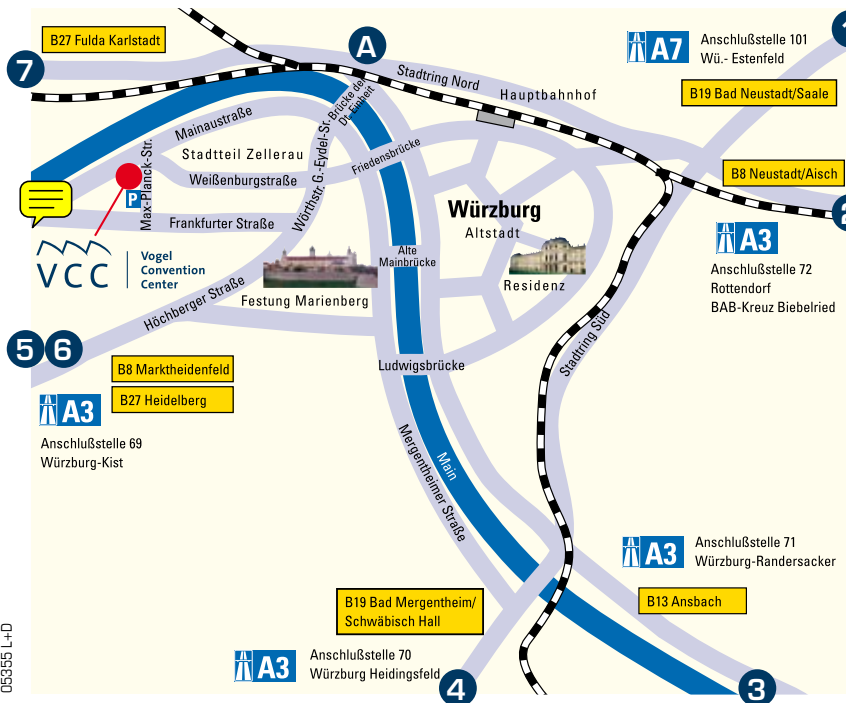

Anfahrtsbeschreibung Vogel Convention Center Würzburg VCC

1 ... wenn Sie über die A7 von Fulda/Kassel/Schweinfurt kommen, nehmen Sie die Abfahrt Würzburg/Estenfeld (101). Sie fahren auf die B19 Richtung Würzburg. Hier an der ersten Kreuzung auf den Stadtring Nord Richtung Marktheidenfeld B27 einordnen. Immer geradeaus. Ab hier A.

2 ... wenn Sie über die A3 von Nürnberg kommen, nach dem Kreuz Biebelried die Abfahrt Würzburg/Rottendorf (72) auf die B8 Richtung Würzburg nehmen. In Würzburg an der ersten Kreuzung Richtung Stadtring-Nord, Marktheidenfeld B27 einordnen. Immer geradeaus. Ab hier A.

3 ... wenn Sie über die B13 von Ansbach kommen stoßen Sie automatisch auf die B19 Richtung Würzburg. Sie fahren immer geradeaus. Richtung Stadtring-Nord, Marktheidenfeld B27 einordnen. Immer geradeaus. Ab hier A.

4 ... wenn Sie über die B19 von Bad Mergentheim/Schwäbisch Hall kommen, immer geradeaus fahren. Richtung Stadtring-Nord, Marktheidenfeld B27 einordnen. Immer geradeaus. Ab hier A.

5 ... wenn Sie über die A3 von Frankfurt oder die A81 von Stuttgart Heilbronn kommen. Vorbei am Dreieck Würzburg West, die Abfahrt Würzburg/Kist (69) nehmen und über die B27 Richtung Würzburg bis Höchstberg fahren.

Hier links einordnen B8/B27 Richtung Stadtteil Zellerau. Immer geradeaus fahren (Höchberger Straße). In Würzburg an der ersten Kreuzung (Schild Vogel) links einordnen und abbiegen. Den Straßenbahnschienen folgen (Frankfurter Straße). Nach ca. 900 m rechts in die Max-Planck-Straße (Schild Vogel) abbiegen. Nach ca. 250 m sehen Sie auf der linken Seite den Eingang zum VCC.

6 ... wenn Sie von Aschaffenburg kommen, fahren Sie die B8 Richtung Würzburg bis Höchstberg. Hier links einordnen B8/B27 Richtung Stadtteil Zellerau. Immer geradeaus fahren (Höchberger Straße). In Würzburg an der ersten Kreuzung (Schild Vogel) links einordnen und abbiegen. Den Straßenbahnschienen folgen (Frankfurter Straße). Nach ca. 900 m rechts in die Max-Planck-Straße (Schild Vogel) abbiegen. Nach ca. 250 m sehen Sie auf der linken Seite den Eingang zum VCC.

7 ... wenn Sie über die B27 von Fulda Karlstadt kommen, immer geradeaus fahren, Richtung Würzburg. Ab hier A.

A Auf dem Stadtring Nord bei der Ausfahrt Stadtmitte/Congress Centrum (CCW) rechts abfahren. Unter der Brücke hindurch. Rechts einordnen. Nach ca. 200 m rechts über die Brücke der Deutschen Einheit. Am Ende der Brücke rechts in die Mainaustraße, nach ca. 1300 m links in die Max-Planck-Straße abbiegen. Nach 100 m sehen Sie rechts den Eingang zum Vogel Convention Center VCC. Parkplätze befinden sich direkt daneben.

Taxi: Vom Bahnhof ca. 5 Minuten Fahrzeit zum VCC.