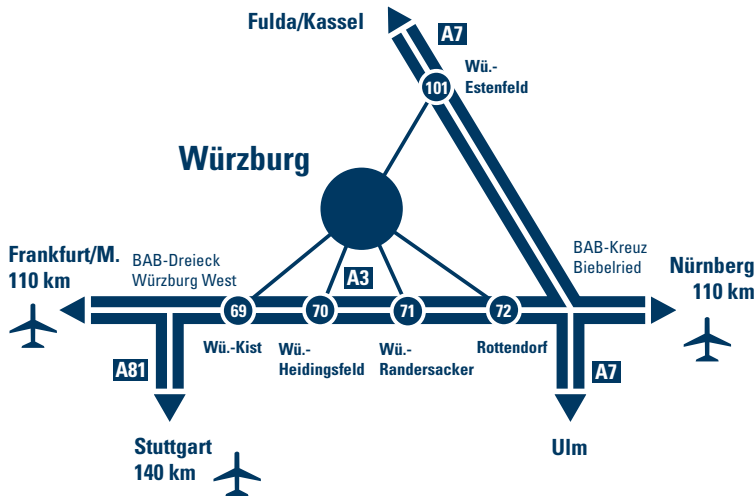

**Vogel
Convention
Center**

Vogel Convention Center VCC
Max-Planck-Str. 7/9
97082 Würzburg

Telefon: 09 31/418-22 11
Telefax: 09 31/418-28 50