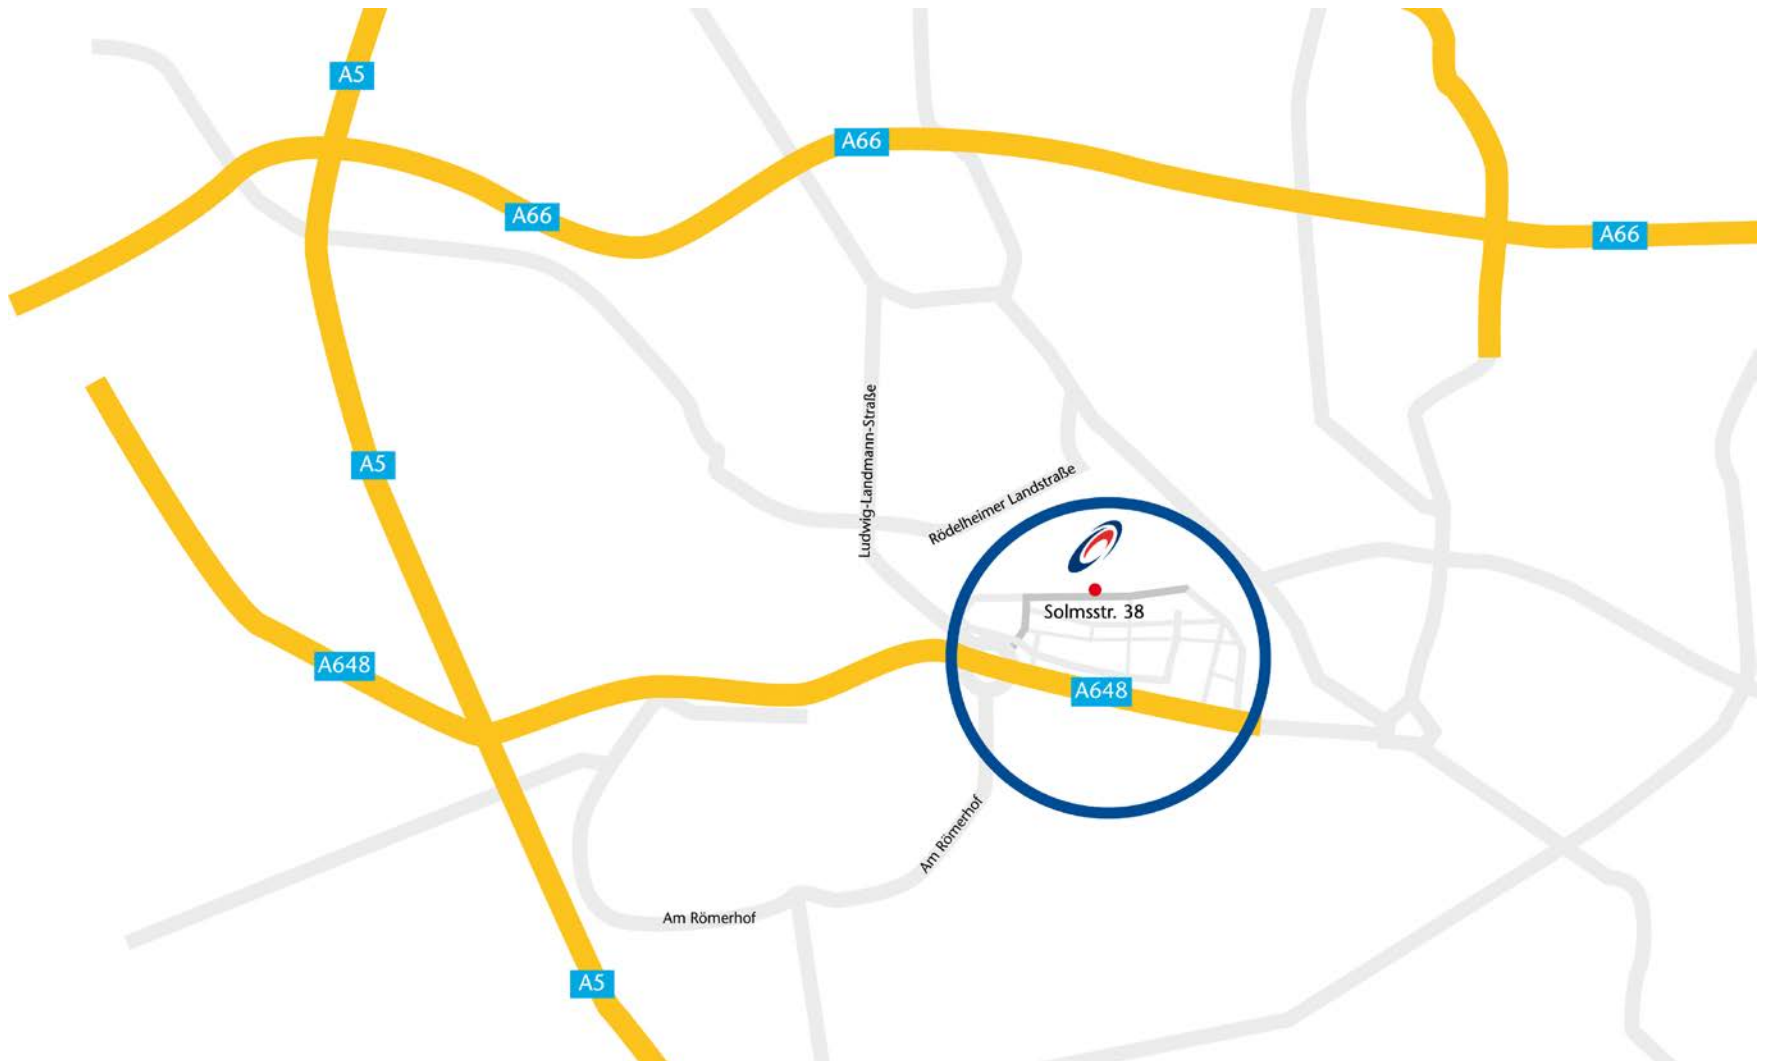

# Mainova AG – Standort Solmsstraße

## Auto:

Aus allen Richtungen kommend, Richtung West/Messe. Vor der Überführung, zwischen Westkreuz und Messe, rechts halten (von den Autobahnen über Westkreuz kommend nach dem ADAC-Gebäude) in Richtung Bockenheim. Vom „Katharinenkreisel“, (unter der Überführung), hinter dem American Express-Gebäude rechts abbiegen in die Voltastraße. Nach 50 m links in die Straße „An der Dammheide“ fahren und dann rechts abbiegen in die Solmsstraße.

## S-Bahn:

Von Frankfurt Hauptbahnhof bzw. Innenstadt folgende S-Bahnen:  
S3 Richtung Bad Soden / S4 Richtung Kronberg / S5 Richtung Friedrichsdorf oder Bad Homburg  
S6 Richtung Friedberg oder Bad Vilbel bis Station „Frankfurt West“.