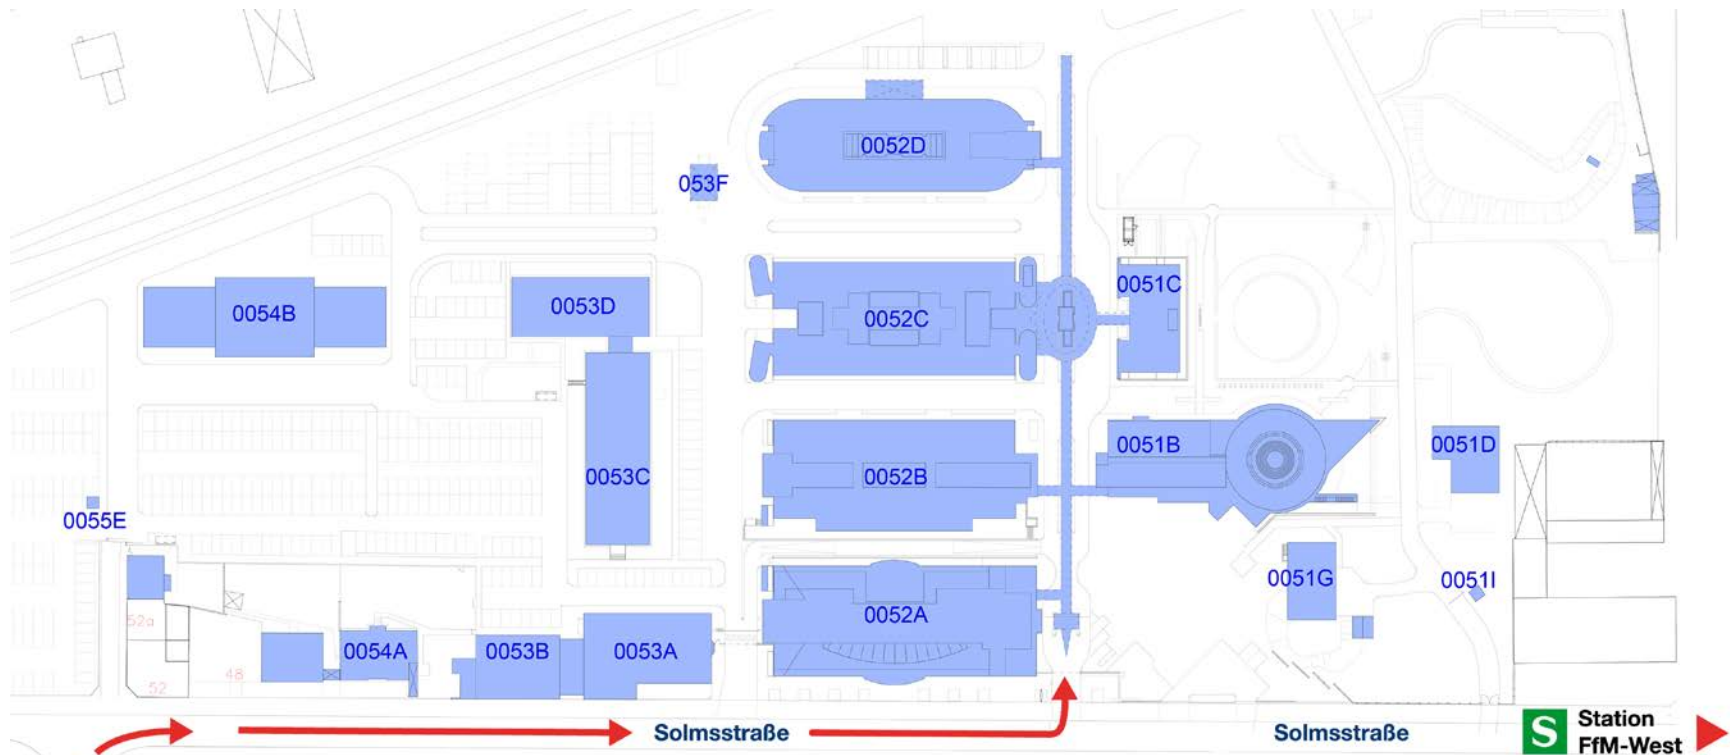

# Mainova AG – Standort Solmsstraße

## Auto:

Aus allen Richtungen kommend, Richtung West/Messe. Vor der Überführung, zwischen Westkreuz und Messe, rechts halten (von den Autobahnen über Westkreuz kommend nach dem ADAC-Gebäude) in Richtung Bockenheim. Vom „Katharinenkreisel“, (unter der Überführung), hinter dem American Express-Gebäude rechts abbiegen in die Voltastraße. Nach 50 m links in die Straße „An der Dammheide“ fahren und dann rechts abbiegen in die Solmsstraße.