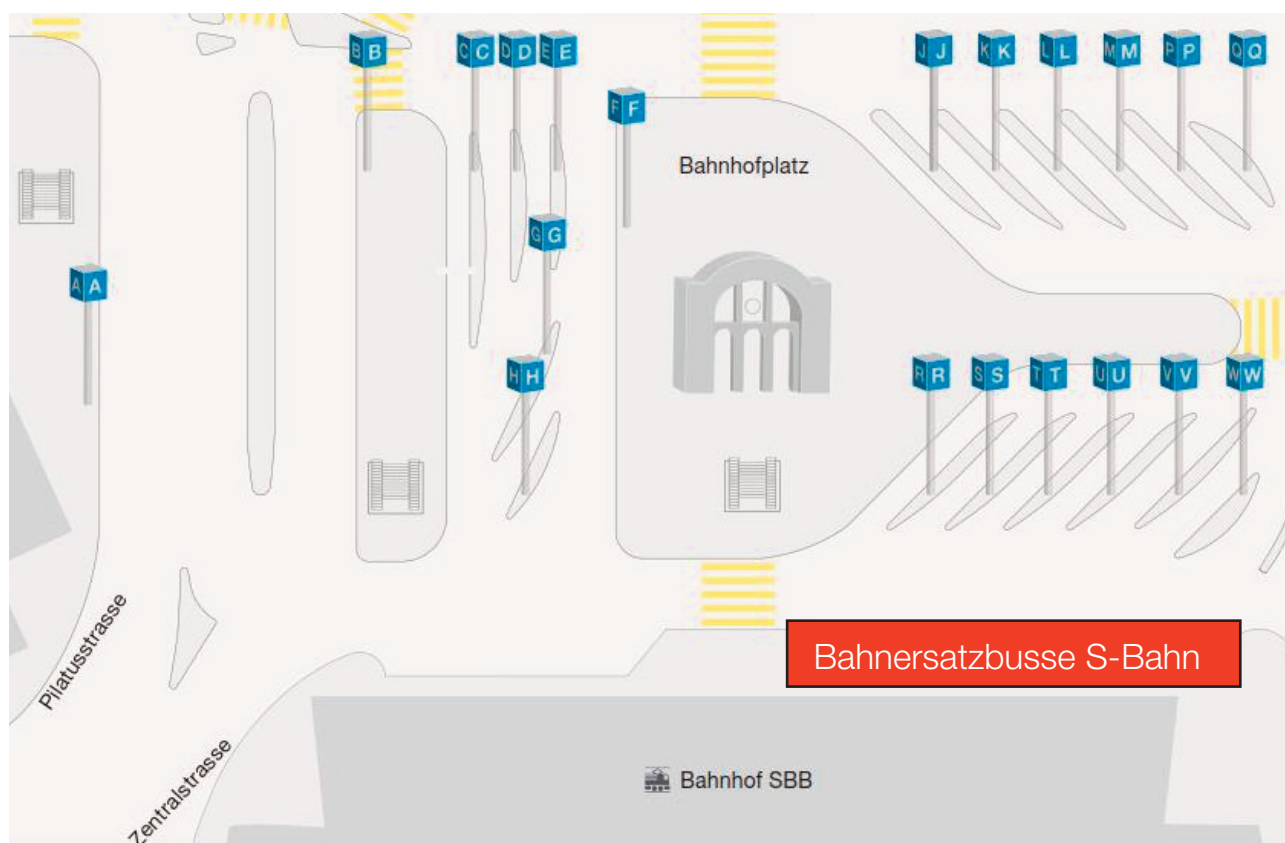

## Bahnersatzbusse: Totalsperre Zentralbahn vom 18. März bis 14. April 2019

Wegen Bauarbeiten bleibt die Strecke Luzern – Alpnachstad vom 18. März bis 14. April 2019 gesperrt. In dieser Zeit fahren keine S-Bahnen zur Haltestelle Allmend/Messe. Es verkehren Bahnersatzbusse im 15-Minutentakt ab dem Hauptbahnhof Luzern (Abfahrt beim Haupteingang). Zusätzlich fahren die regulären VBL-Busse (Linie 20) zur Messe Luzern.

**Bitte rechnen Sie mehr Reisezeit ein, da die Kapazität der Ersatzbusse beschränkt ist.**

Den aktuellen Fahrplan finden Sie unter [sbb.ch/fahrplan](https://www.sbb.ch/fahrplan). Weitere Informationen zu der Totalsperre finden Sie unter [zentralbahn.ch](https://www.zentralbahn.ch).