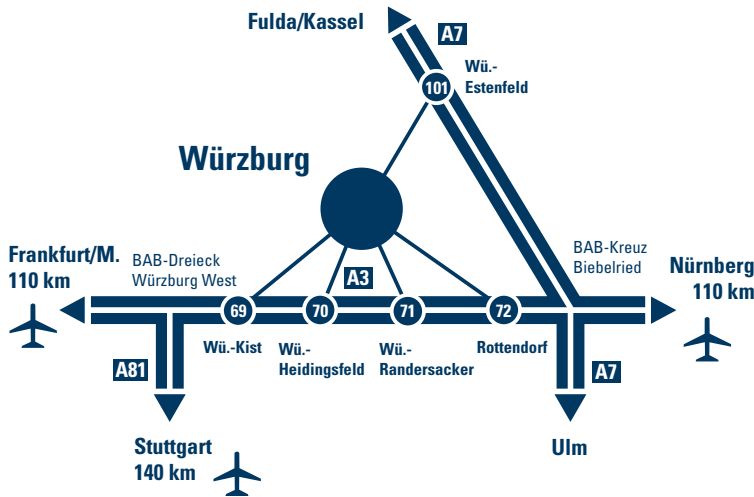

Vogel
Convention
Center

Vogel Convention Center VCC
Max-Planck-Str. 7/9
97082 Würzburg

Telefon: 09 31/418-22 11
Telefax: 09 31/418-28 50