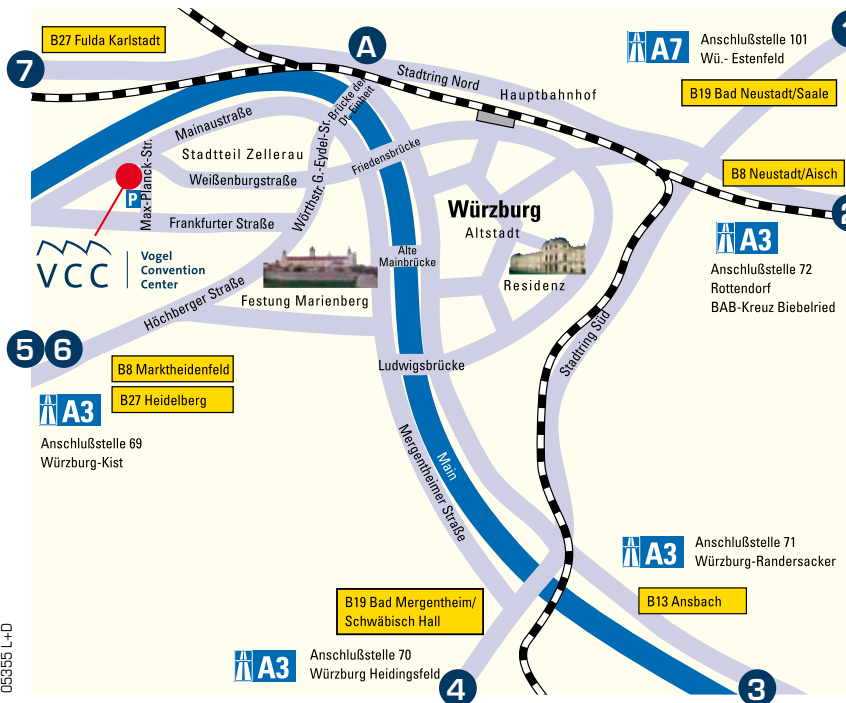

Anfahrtsbeschreibung Vogel Convention Center Würzburg VCC

1 ... wenn Sie über die A7 von Fulda/Kassel/Schweinfurt kommen, nehmen Sie die Abfahrt Würzburg/Estenfeld (101). Sie fahren auf die B19 Richtung Würzburg. Hier an der ersten Kreuzung auf den Stadtring Nord Richtung Marktheidenfeld B27 einordnen. Immer geradeaus. Ab hier A.

2 ... wenn Sie über die A3 von Nürnberg kommen, nach dem Kreuz Biebelried die Abfahrt Würzburg/Rottendorf (72) auf die B8 Richtung Würzburg nehmen. In Würzburg an der ersten Kreuzung Richtung Stadtring-Nord, Marktheidenfeld B27 einordnen. Immer geradeaus. Ab hier A.

3 ... wenn Sie über die B13 von Ansbach kommen stoßen Sie automatisch auf die B19 Richtung Würzburg. Sie fahren immer geradeaus. Richtung Stadtring-Nord, Marktheidenfeld B27 einordnen. Immer geradeaus. Ab hier A.

4 ... wenn Sie über die B19 von Bad Mergentheim/Schwäbisch Hall kommen, immer geradeaus fahren. Richtung Stadtring-Nord, Marktheidenfeld B27 einordnen. Immer geradeaus. Ab hier A.

5 ... wenn Sie über die A3 von Frankfurt oder die A81 von Stuttgart Heilbronn kommen. Vorbei am Dreieck Würzburg West, die Abfahrt Würzburg/Kist (69) nehmen und über die B27 Richtung Würzburg bis Höchstberg fahren. Hier links einordnen B8/B27 Richtung Stadtteil Zellerau. Immer geradeaus fahren (Höchstberger Straße). In Würzburg an der ersten Kreuzung (Schild Vogel) links einordnen und abbiegen. Den Straßenbahnschienen folgen (Frankfurter Straße). Nach ca. 900 m rechts in die Max-Planck-Straße (Schild Vogel) abbiegen. Nach ca. 250 m sehen Sie auf der linken Seite den Eingang zum VCC.

6 ... wenn Sie von Aschaffenburg kommen, fahren Sie die B8 Richtung Würzburg bis Höchstberg. Hier links einordnen B8/B27 Richtung Stadtteil Zellerau. Immer geradeaus fahren (Höchstberger Straße). In Würzburg an der ersten Kreuzung (Schild Vogel) links einordnen und abbiegen. Den Straßenbahnschienen folgen (Frankfurter Straße). Nach ca. 900 m rechts in die Max-Planck-Straße (Schild Vogel) abbiegen. Nach ca. 250 m sehen Sie auf der linken Seite den Eingang zum VCC.

7 ... wenn Sie über die B27 von Fulda Karlstadt kommen, immer geradeaus fahren, Richtung Würzburg. Ab hier A.

A Auf dem Stadtring Nord bei der Ausfahrt Stadtmitte/Congress Centrum (CCW) rechts abfahren. Unter der Brücke hindurch. Rechts einordnen. Nach ca. 200 m rechts über die Brücke der Deutschen Einheit. Am Ende der Brücke rechts in die Mainaustraße, nach ca. 1300 m links in die Max-Planck-Straße abbiegen. Nach 100 m sehen Sie rechts den Eingang zum Vogel Convention Center VCC. Parkplätze befinden sich direkt daneben.

Taxi: Vom Bahnhof ca. 5 Minuten Fahrzeit zum VCC.