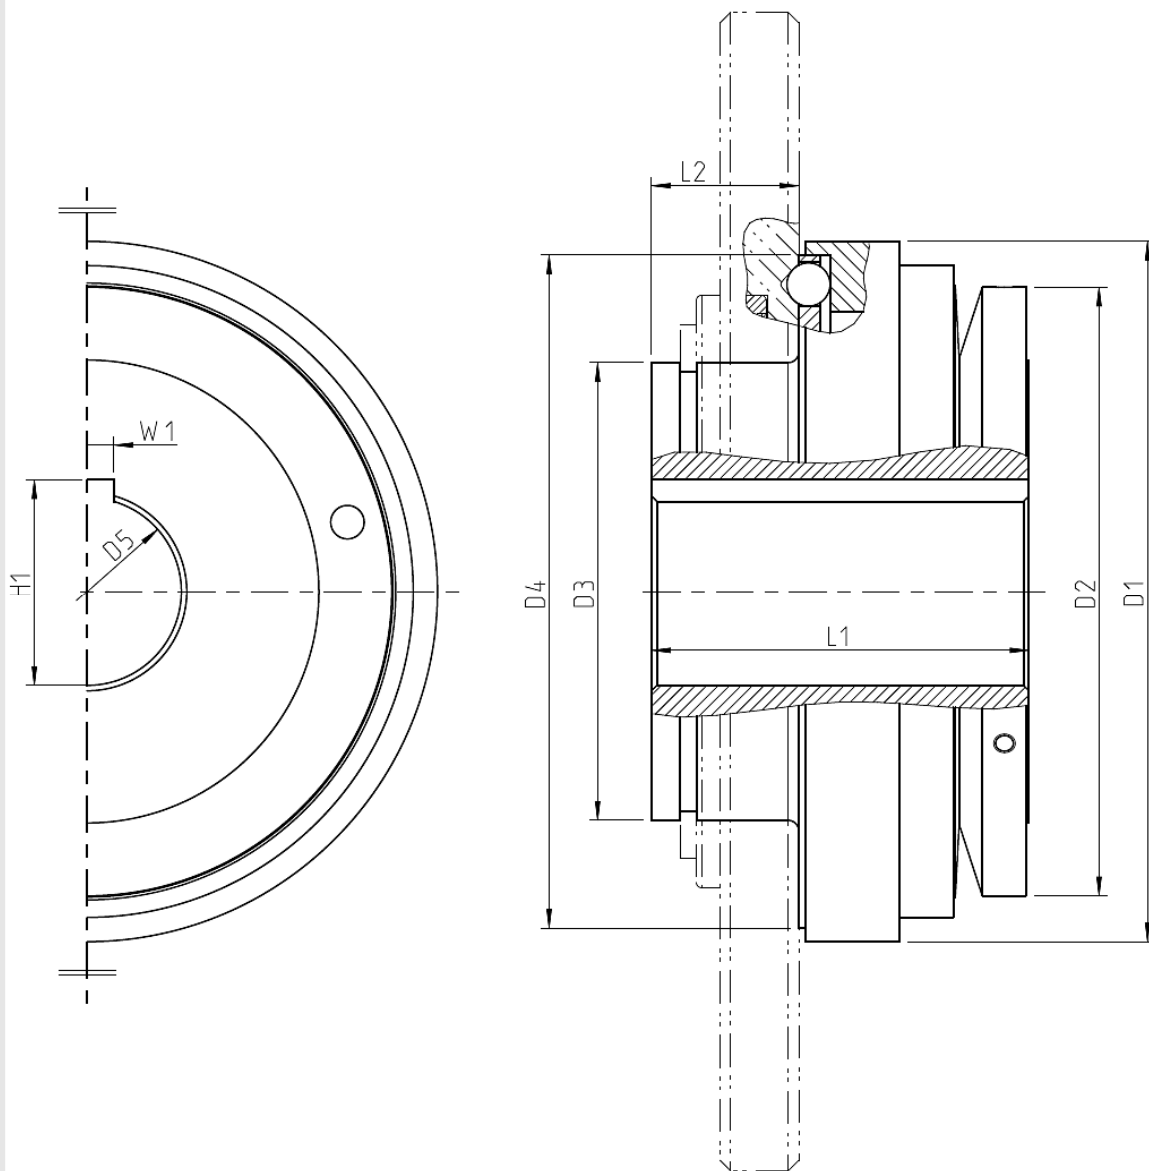

Sicherheitskupplung für Landwirtschaftliche Anwendungen

Kenndaten

- Federbelastet mit niedriger thermischer Belastung beim ansprechen
- Ohne radiales Spiel mit depressiver Federcharakteristik
- Exaktes Ansprechverhalten mit hoher Wiederholgenauigkeit
- Konstantes Drehmoment über die Lebensdauer
- Gemacht für den Einsatz in rauer Umgebung
- Verschieden Grössen erhältlich
- Kundenspezifische Lösungen möglich

Aufbau der Sicherheitskupplung

Artikelnummer: 0990-000-xy-_____

xy zeigt die Grösse der Kupplung

Verschiedene Kettenräder können auf der Kupplung montiert werden.
Die Anschlussmasse können nach Kundenwünschen angepasst werden.

Technische Daten der Sicherheitskupplung

Artikelnummer: 0990-000-__-_____-

Referenztable für zwei verschiedene Grössen.

Weiter Grössen mit höherer oder tieferer Drehmomentzahl erhältlich

| | | | Grösse 23 | Grösse 31 |
|-----------------------|------|-------|----------------------|----------------------|
| Drehmomentzahl | | Nm | 200 | 600 |
| Max. Drehzahl | | 1/min | 1800 | 1000 |
| Nabe | max. | mm | 2 | 2 |
| Durchmesser | D1 | mm | 130 | 130 |
| | D2 | mm | 113 | 113 |
| | D3 | mm | 85 | 85 |
| | D4 | mm | 125 | 125 |
| | D5 | mm | 30 H8 | 35 H7 |
| Länge | L1 | mm | 70 | 70 |
| | L2 | mm | 27.3 | 27.3 |
| Breite | W1 | mm | 8 JS9 | 10 H9 |
| Höhe | H1 | mm | 33.3 | 38.3 |