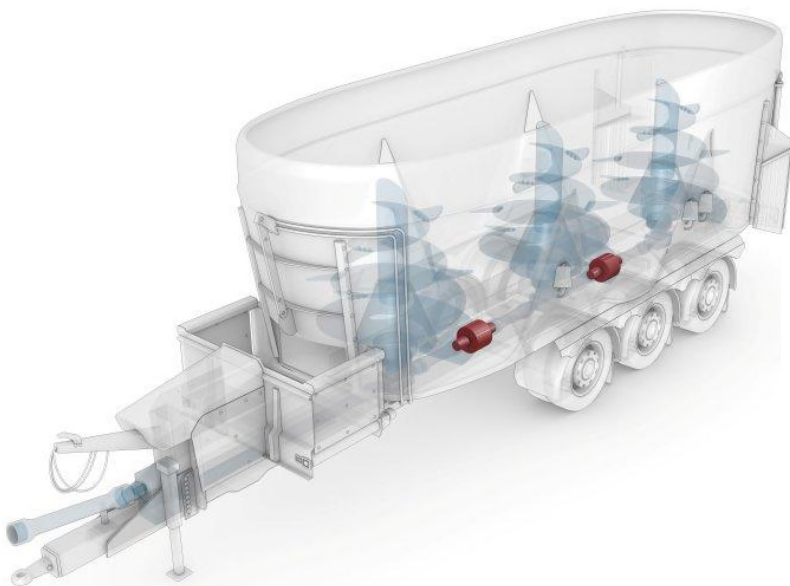

Hydraulische Kupplung mit radialer Zufuhr für Landwirtschaftliche Anwendungen

Kenndaten

- Beschleunigt grosses Massenträgheitsmoment
- Hydraulisch geschaltet, radiale Ölzufuhr
- Hohes Drehmoment
- Trockenlauf Lamellen
- Gemacht für den Einsatz in rauer Umgebung
- Kundenspezifische Lösungen möglich

Anwendungen

Hydraulische Kupplungen mit radialer Ölzufuhr sind für Anwendungen gedacht, bei welchen die Ölzufuhr nicht durch die Welle möglich ist. Trockenlaufmellen ermöglichen eine kompakte Bauweise.