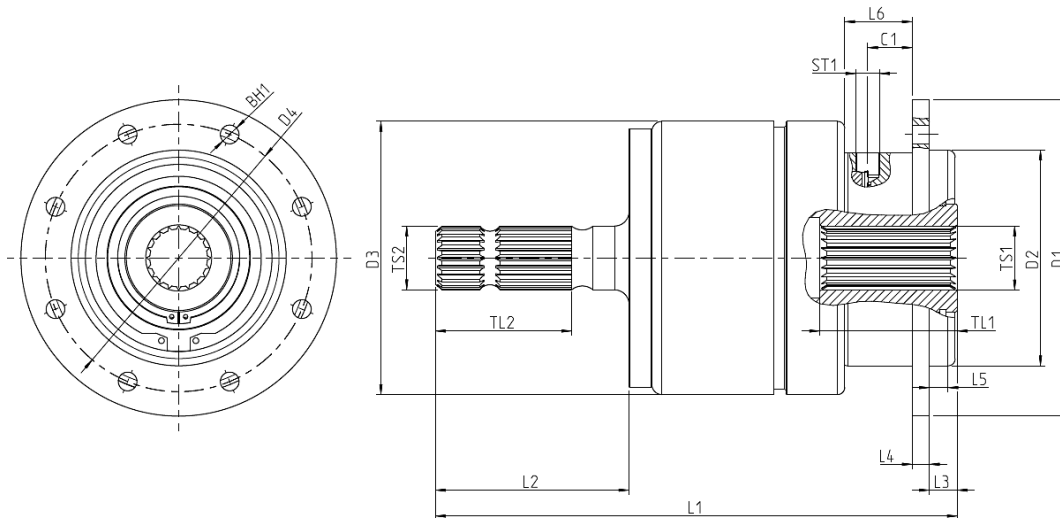

Hydraulische Kupplung mit radialer Zufuhr

Allgemeine Informationen

Ortlinghaus

			Grösse 43
Drehmoment	bei 18 bar	Nm	1828
	bei 33 bar	Nm	4091
Max. Drehzahl		1/min	1000
Durchmesser	D1	mm	220
	D2	mm	150
	D3	mm	190
	D4	mm	186
Länge	L1	mm	364
	L2	mm	135
	L3	mm	19.47
	L4	mm	12
	L5	mm	13
	L6	mm	47.05
Bohrloch	BH1	mm	ø13 (8x45°)
Gewindeanschluss	ST1		G3/8" GAZ ISO 228
Position des Hydraulikanschlusses	C1	mm	31
Verzahnungsprofil	TS1	ISO 500-3	Female 1 3/4" Z20 form 3
	TS2	ISO 500-3	Male 1 3/4" Z20 form 3
Verzahnungslänge	TL1	mm	96
	TL2	mm	95