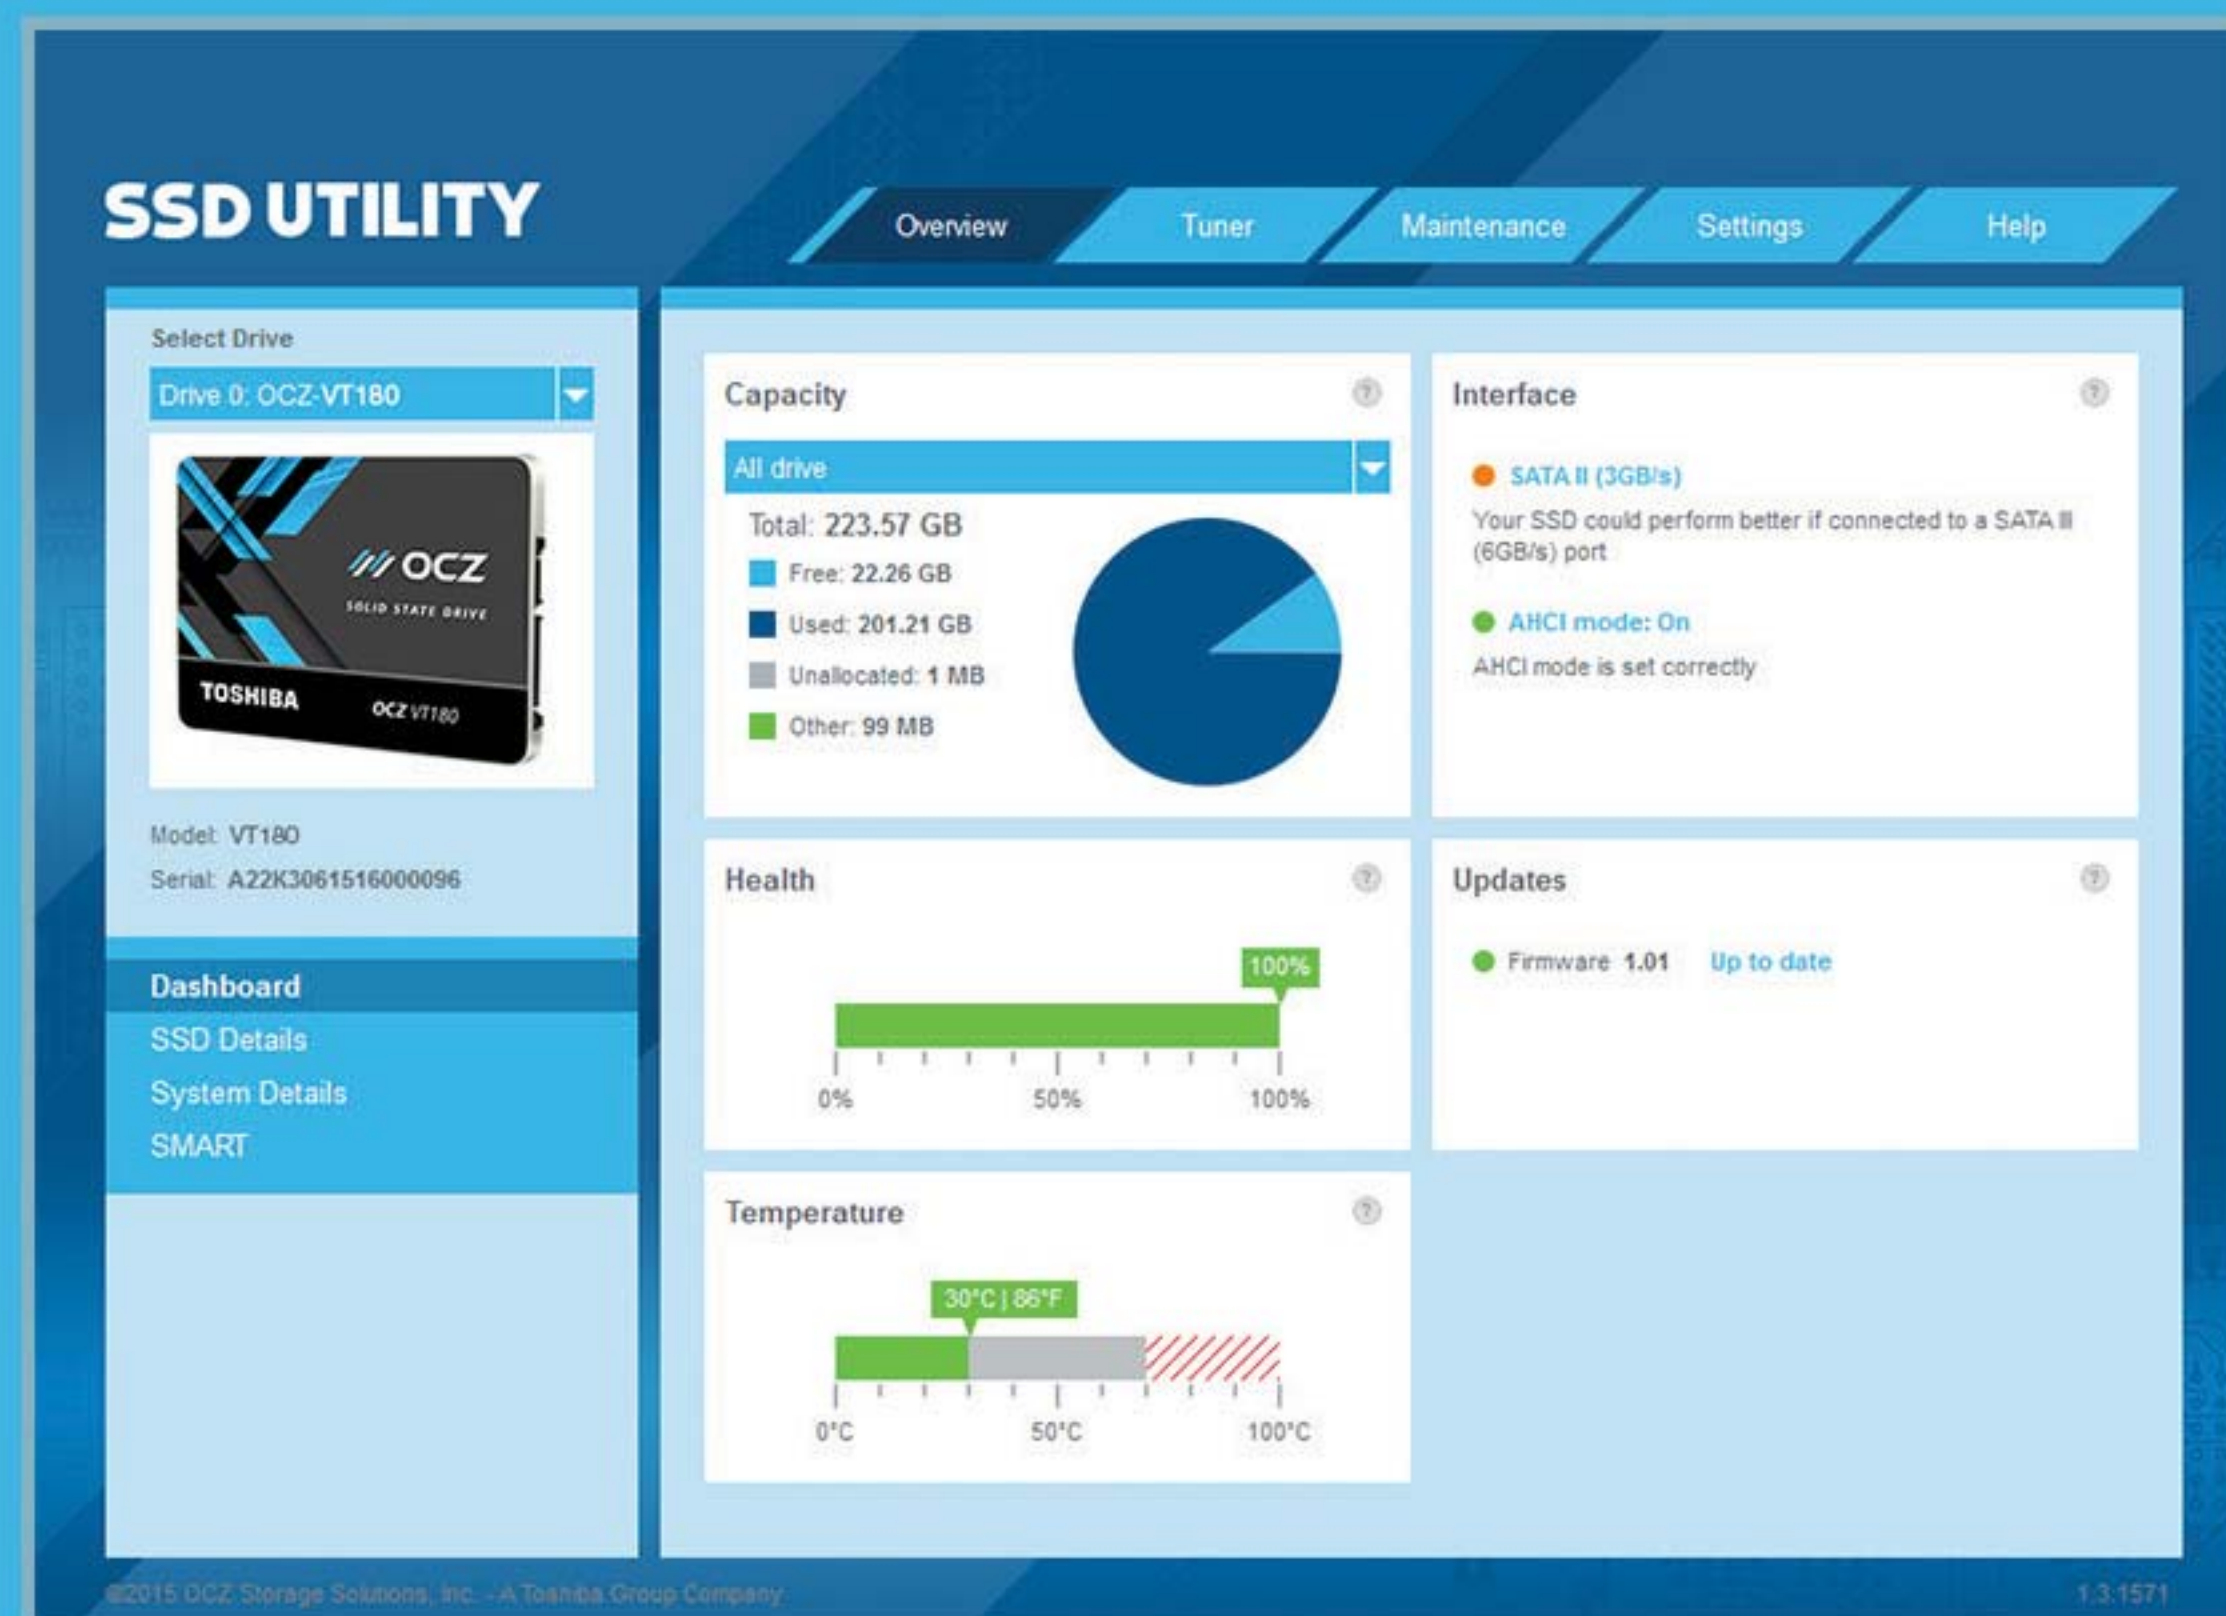

SSD UTILITY DAS OCZ SSD-MANAGEMENT-TOOL

SCHÖPFFEN SIE DAS POTENTIAL IHRER SSDs AUS

SSD Utility ist eine SSD-Management-Software. Sie wurde entwickelt, um Ihnen bei Wartung, Überwachung, sowie Tuning Ihrer SSD u.v.m. zu helfen.

- **Dashboard:** Echtzeit-Informationen zu Systemstatus, -kapazität, -zustand, -Updates und mehr.
- **SSD-Tuner:** Erhöhen Sie schnell das Over-Provisioning für Ihre Langzeitperformance.
- **OS-Tuner:** Bestimmen Sie das Zusammenspiel zwischen Betriebssystem und SSD.
- **Zustandsüberwachung:** Überprüfen Sie, wie lange die verbleibende Lebensdauer Ihrer SSD beträgt.
- **Wartung:** Aktualisieren Sie Ihre SSD-Firmware, um die Performance/Stabilität zu erhöhen.
- **Support:** Schnelle Problembeseitigung und Links für direkten Tech-Support.