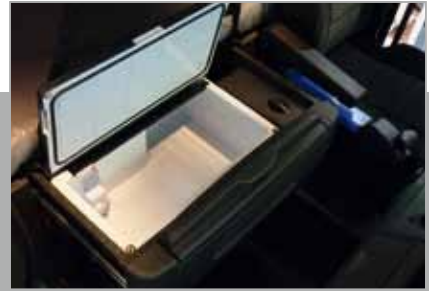

FAHRZEUGSPEZIFISCHE KOMPRESSOR-KÜHLSCHUBLADEN

Die für die genannten Fahrzeuge maßgefertigten Kühlschubladen werden ganz unauffällig in speziell dafür vorgesehenen Schubfächern in der Fahrerkabine installiert. Sie sind einfach nachrüstbar, schnell zu erreichen und arbeiten leistungsstark, aber geräuscharm.